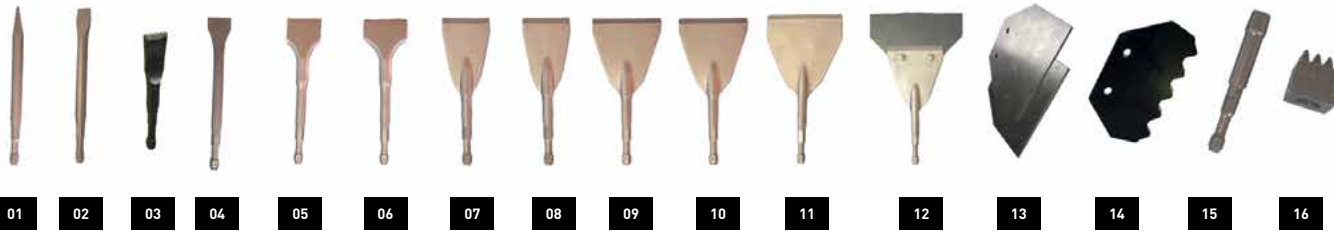

S24 KURZ

ANTI-VIBRATIONSSYSTEM : KOPF **V1**
GEWICHT : 3.1 KG
LÄNGE : 49 CM

S24 KURZ

ANTI-VIBRATIONSSYSTEM : KOPF UND GRIFF **V2**
GEWICHT : 3.8 KG
LÄNGE : 53 CM

LUFTABGABE : 210L/MN

WERKZEUGE : 6-Kant 14 MM

STÄRKE : 15 JOULE

SCHLAGFREQUENZ : 4750 SCHLÄGE /MN

11201

MEISSEL-SET S24 **V1** KURZ

11203

MEISSEL-SET S24 **V2** KURZ

WERKZEUGE

SECHSKANTE WERKZEUG AUFSÄTZE 14 MM SCRAP'AIR 24, 36, 38

			Leichte Abbrucharbeiten	Abmeisseln	Entfernung sehr hartnäckiger Materialien	Renovierungen	Entfernung splittern der Materialien	Entfernung weicher Materialien	Stockerarbeiten	Bitumen schneiden	Holzschälen	Ausschachtungen	Leitungskanäle und Fugen meisseln	Holzfußböden abziehen
34100	01. Spitzmeissel	6-Kant	X											
34101	02. Flachmeissel	2,5 cm	X	X	X									
34102	03. Flachmeissel	3,5 cm gezahnt											X	
34103	04. Flachmeissel	4 cm		X	X	X	X							
34104	05. Flachmeissel	5 cm			X	X	X			X				
34105	06. Flachmeissel	8 cm			X	X	X			X				
34106	07. Deltamesser	8 cm gerade			X	X	X	X		X				
34107	08. Deltamesser	8 cm geschärf									X			
34108	09. Deltamesser	12 cm gerade				X	X	X						
34109	10. Deltamesser	12 cm gekrümmt				X	X	X						
34110	11. Deltamesser	15 cm gekrümmt				X	X	X						
34112	12. Klingmesser	Stahl						X						
34113	13. Klingmesser	Stahl						X						
34114	14. Klingmesser	gezahnt												X
34115	15. Haltevorrichtung								X					
34111	16. Stocker	16 Zähne							X					